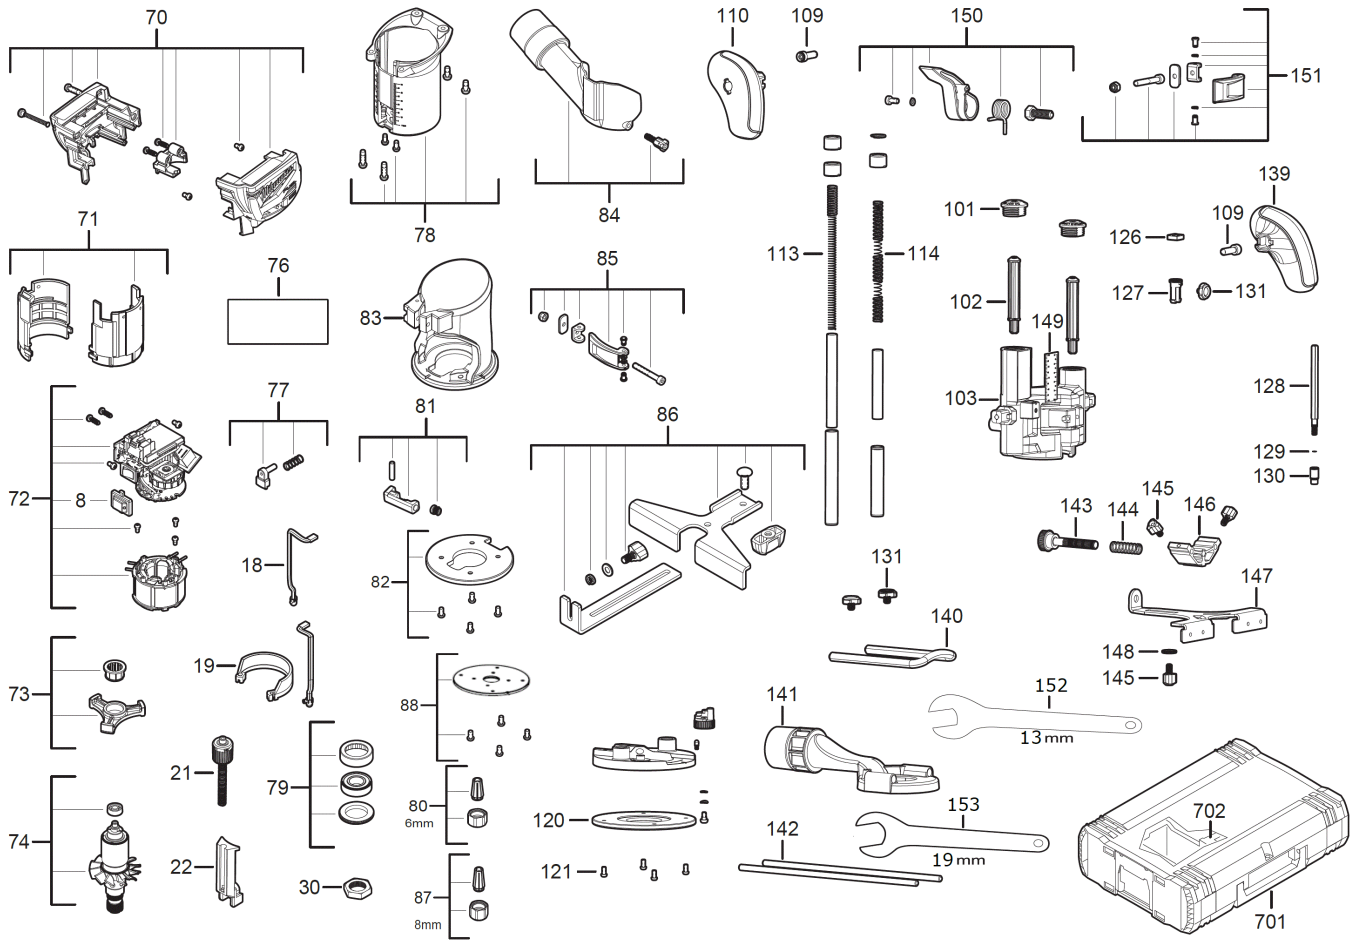

# M18FTR8-0X M18 TRIM ROUTER XXX

4933479073 - M18FTR8-0X - 4000483496

Position	Quantity	Description	Part number	EAN
0008	1	COVER	4931472628	4058546329303
0018	2	LAMP	4931472629	4058546329310
0019	1	CLAMP	4931472630	4058546329327
0021	1	NUT	4931472600	4058546329020
0022	1	HOLDER	4931472632	4058546329341
0030	1	NUT	4931479473	4058546387884
0070	1	GRIP	4931472634	4058546329365
0071	1	MOTOR HOUSING	4931472635	4058546329372
0072	1	ELECTRONIC	4931472636	4058546329389
0073	1	BEARING END PLATE	4931472637	4058546329396
0074	1	ROTOR	4931479474	4058546387891
0076	1	RATING PLATE	4931479475	4058546387907
0077	1	LOCK COMPLETE	4931472640	4058546329426
0078	1	SLEEVE	4931472641	4058546329433
0079	1	BALL BEARING	4931472642	4058546329440
0080	1	COLLET	4931479476	4058546387914
0081	1	LOCK COMPLETE	4931472644	4058546329464
0082	1	BASE PLATE	4931472645	4058546329471
0083	1	HOUSING	4931472646	4058546329488
0084	1	DUST EXTR.CONNECTOR	4931472647	4058546329495
0085	1	CLAMPING LEVER	4931472648	4058546329501
0086	1	STOP	4931472649	4058546329518
0087	1	COLLET	4931479477	4058546387921
0088	1	BASE PLATE	4931479524	4058546388393
0101	2	CAP	4931472651	4058546329532
0102	2	PIN	4931472652	4058546329549
0103	1	HOUSING	4931473729	4058546356057
0109	2	SCREW	4931465533	4058546236335
0110	1	GRIP	4931472653	4058546329556
0113	1	SPRING	4931472654	4058546329563
0114	1	SPRING	4931472655	4058546329570
0120	1	BASE PLATE	4931472656	4058546329587
0121	4	SCREW	4931461787	4058546040208
0126	1	INDICATOR SET	4931472657	4058546329594
0127	1	CAP	4931472658	4058546329600
0128	1	DEPTH GAUGE	4931472659	4058546329617
0129	1	O-RING	4931472660	4058546329624
0130	1	SCREW SOCKET	4931472661	4058546329631
0131	1	KNOB	4931472662	4058546329648
0139	1	GRIP	4931472663	4058546329655
0140	1	YOKE	4931472664	4058546329662
0141	1	DUST EXTR.CONNECTOR	4931472665	4058546329679
0142	2	ROD	4931472666	4058546329686
0143	1	ADJUSTING BUTTON	4931472667	4058546329693
0144	1	SPRING	4931472668	4058546329709
0145	3	KNOB	4931472669	4058546329716
0146	1	FRAME	4931472670	4058546329723
0147	2	PARALLEL GUIDE	4931472671	4058546329730
0148	1	WASHER	5131000000	
0149	1	SCALE	4931472672	4058546329747